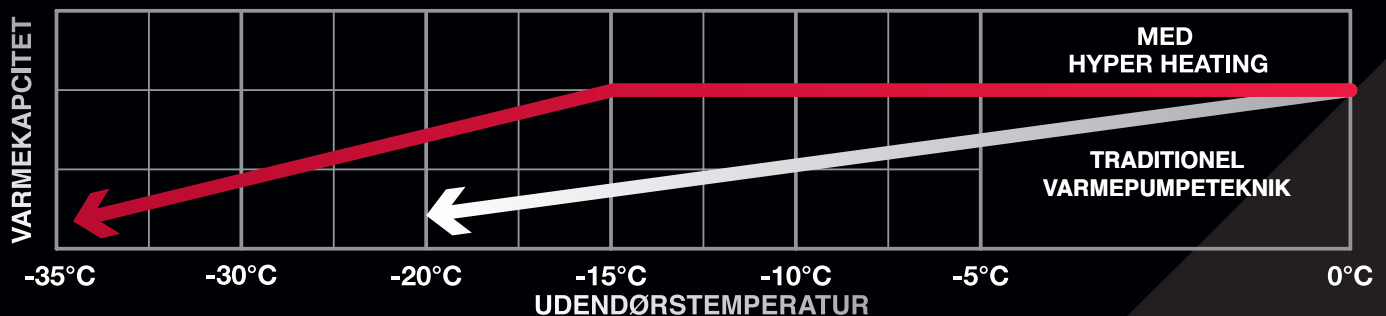

MSZ-LN

HERO

Helten der varmer i din hverdag

HERO er en varmepumpe, der dominerer varme og kulde, og styrer komforten i dit hjem, helt efter dine behov. HERO giver dig ikke bare varme, når du har brug for det, men også køling på varme sommerdage. Med funktioner som i-see Sensor, Night mode og WiFi er HERO super helten du har brug for.

GIVER DIG KVALITET

KRAFTFULD VARMEEFFEKT

Med sin unikke Hyper Heating teknik giver varmepumpen en konstant og vedvarende effekt, selv når udetemperaturen falder ned til -15°C .

GRUNDVARME

HERO har grundvarme opvarmning, hvilket betyder, at den holder dit hjem varmt og frostfrit hele vinteren. Du vælger bare den ønskede temperatur fra 10°C til 31°C .

MILJØVENLIG

HERO anvender det nye kølemiddel R32, et kølemiddel, der er godt for miljøet og også energieffektivt.

GIVER DIG KOMFORT

FOKUS PÅ DIG

HERO systemet scanner og lærer hvor du er i rummet og hvilke områder der bliver brugt mest. Luftstrømmen bliver justeret derefter og spreder varme eller køling, til de områder hvor der er størst behov for det.