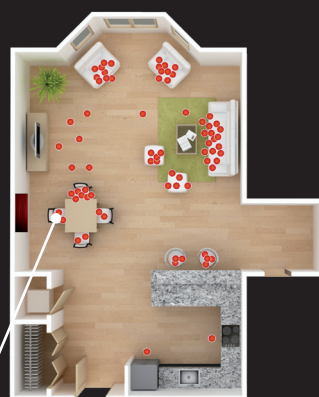

Det er så smart, at hvis du glemmer at slukke på en varm sommerdag, er der en funktion, hvor det slukker af sig selv.

Memorerer din position og bevægelser i rummet.

Tilpasser og retter luftstrømmen derefter.